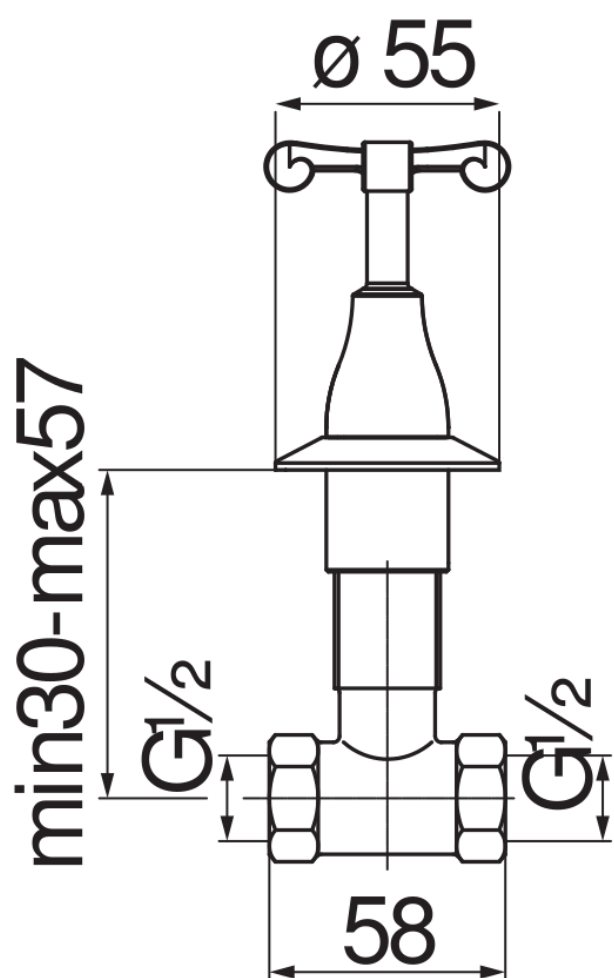

SPECIFICHE

Coppia di rubinetti d'arresto a incasso

Ancient bronze

Ingresso a 2 vie

Uscite \varnothing 1/2"

DIAGRAMMA DI PORTATA: ACQUA CALDA/FREDDA