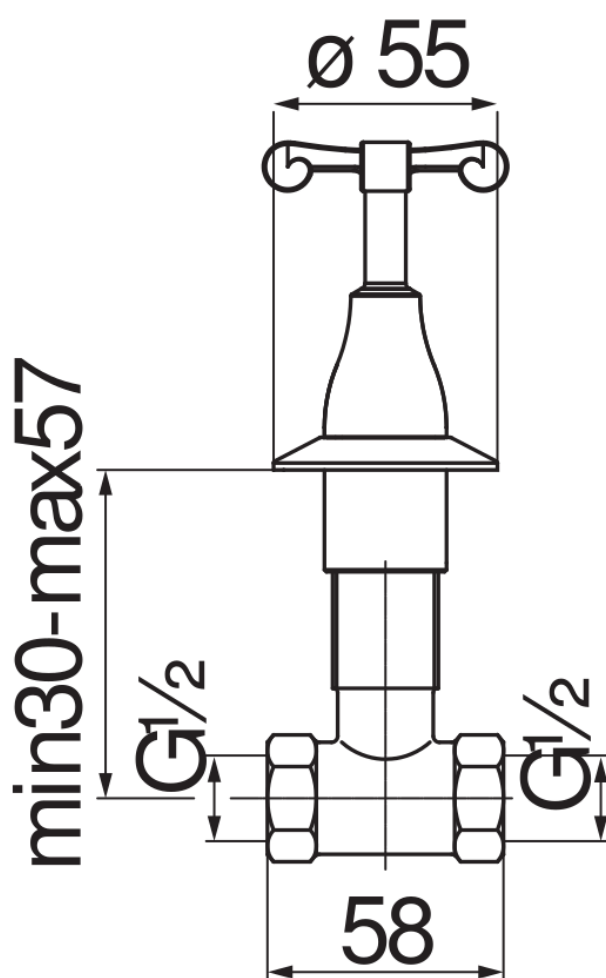

SPECIFICHE

Coppia di rubinetti d'arresto a incasso

Ancient bronze

Ingresso a 2 vie

Uscite \varnothing 1/2"

DIAGRAMMA DI PORTATA: ACQUA CALDA/FREDDA